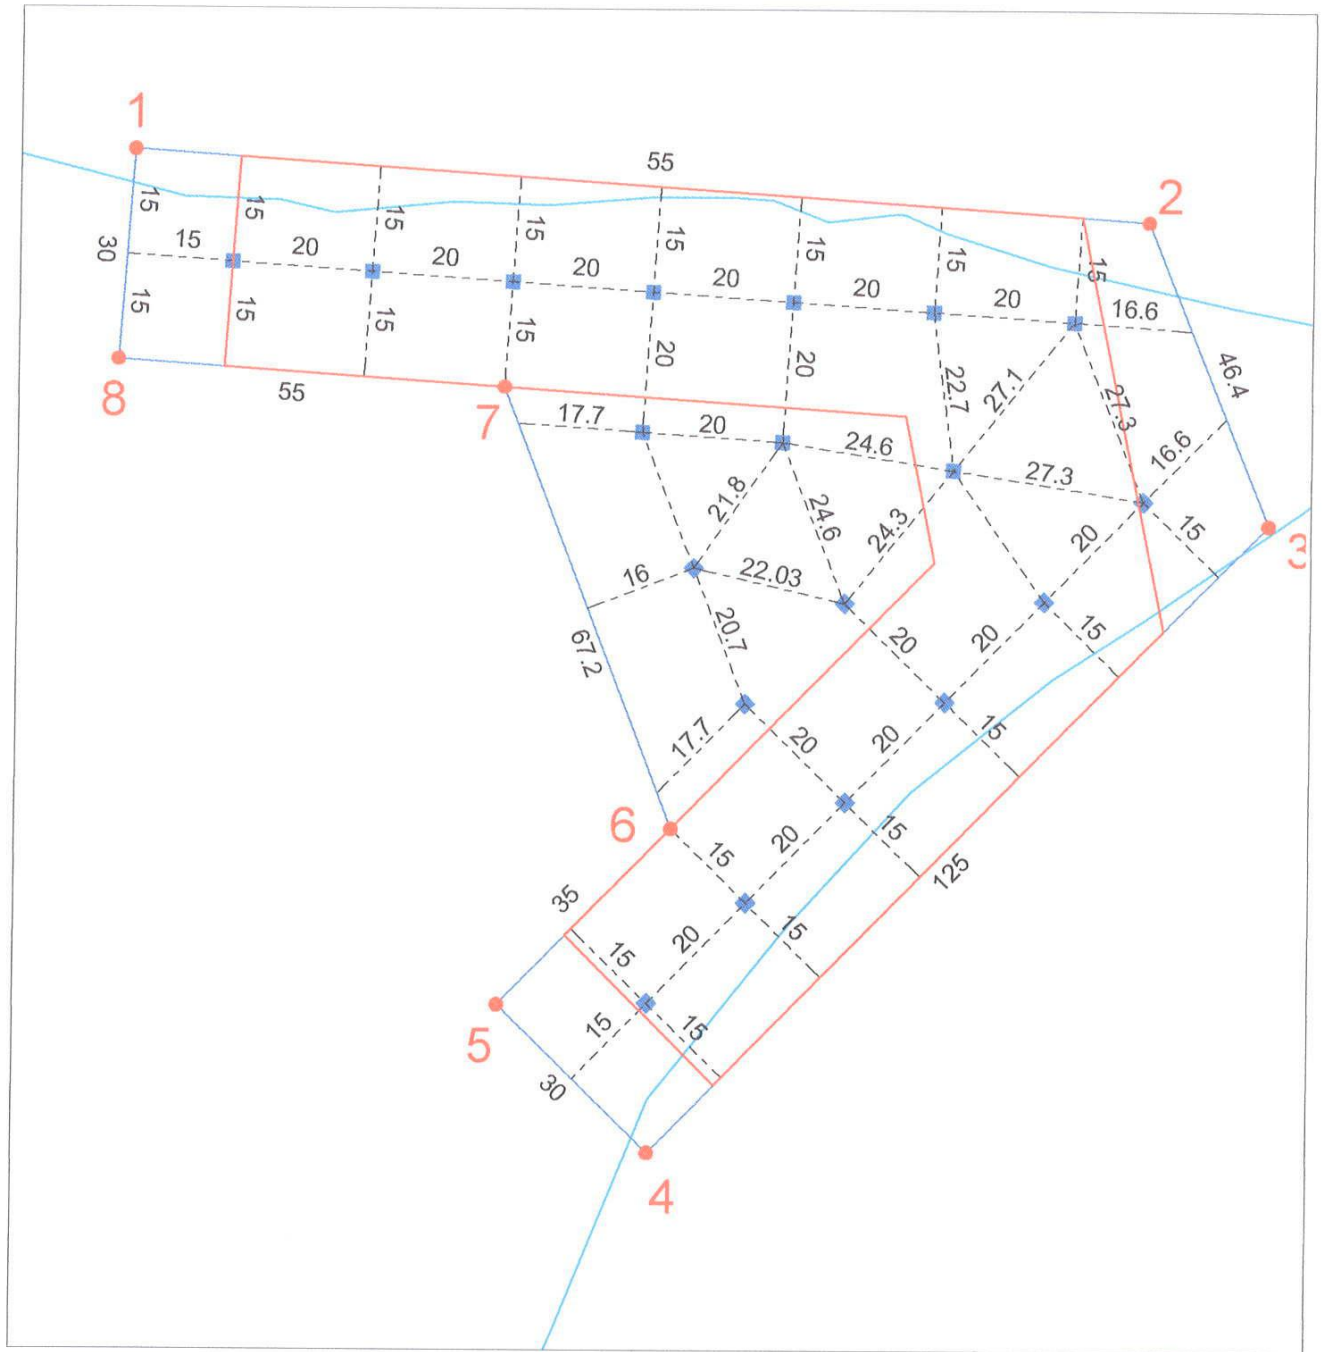

PRIJEDLOG PROŠIRENJA KONCESIJE NA POMORSKOM DOBRU  
SIDRIŠTE "PALADINICA" - RAVA

Mjerilo 1:1500

- trenutna koncesija
- linija udaljena 30m od obale
- obuhvat novog sidrišta (Zauzeta morska površina: 10735m²)

PRIJEDLOG PROŠIRENJA KONCESIJE NA POMORSKOM DOBRU  
 SIDRIŠTE "PALADINICA" - RAVA  
 Mjerilo 1:1000

- trenutna koncesija
- linija udaljena 30m od obale
- 1 — lomne točke novog sidrišta
- obuhvat novog sidrišta
- - - sidreni blok

Zauzeta morska površina: 10730m<sup>2</sup>

Broj postavljenih plutača: 6 za brodove do 15m

Broj postavljenih plutača: 13 za brodove do 10m

Ukupan broj postavljenih plutača: 19