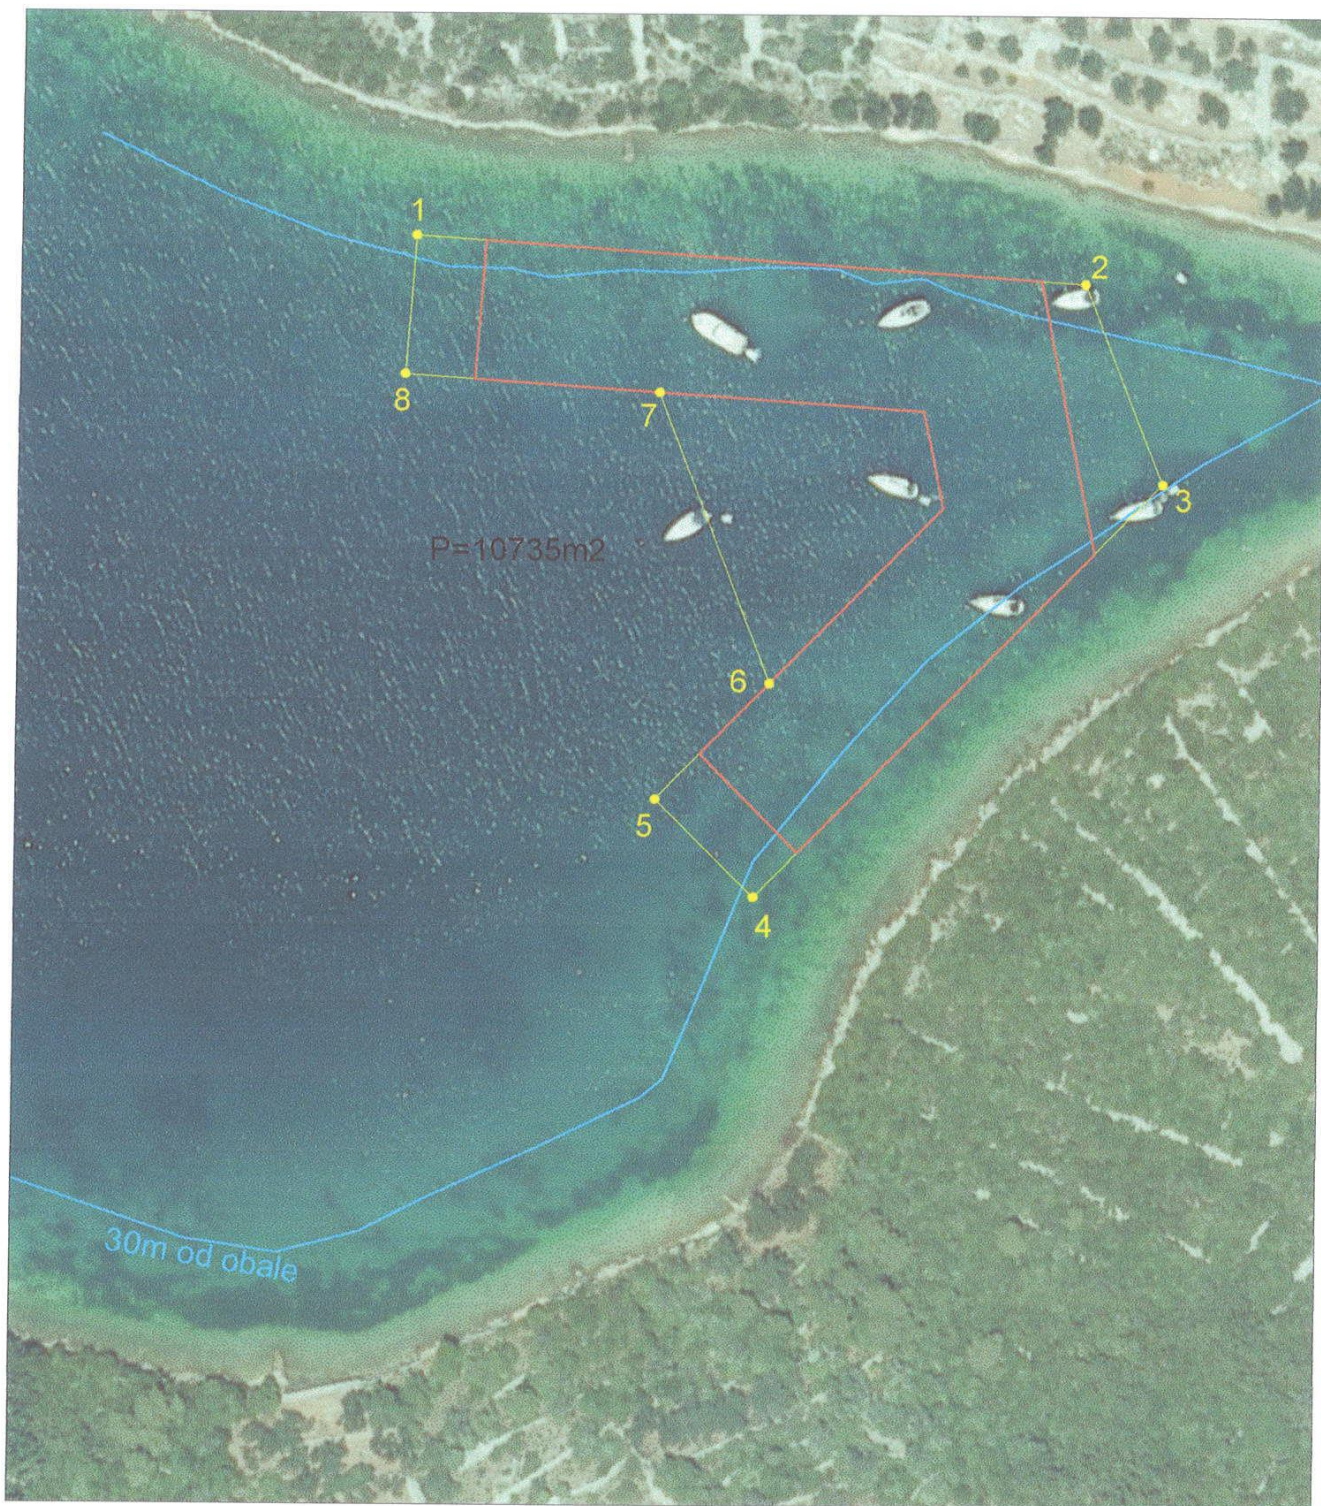

PRIJEDLOG PROŠIRENJA KONCESIJE NA POMORSKOM DOBRU  
SIDRIŠTE "PALADINICA" - RAVA

Mjerilo 1:1500

- trenutna koncesija
- linija udaljena 30m od obale
- obuhvat novog sidrišta (Zauzeta morska površina: 10735m²)

PRIJEDLOG PROŠIRENJA KONCESIJE NA POMORSKOM DOBRU  
 SIDRIŠTE "PALADINICA" - RAVA  
 Mjerilo 1:1000

- trenutna koncesija
- linija udaljena 30m od obale
- 1 — lomne točke novog sidrišta
- obuhvat novog sidrišta
- - - sidreni blok

Zauzeta morska površina: 10730m<sup>2</sup>

Broj postavljenih plutača: 6 za brodove do 15m

Broj postavljenih plutača: 13 za brodove do 10m

Ukupan broj postavljenih plutača: 19